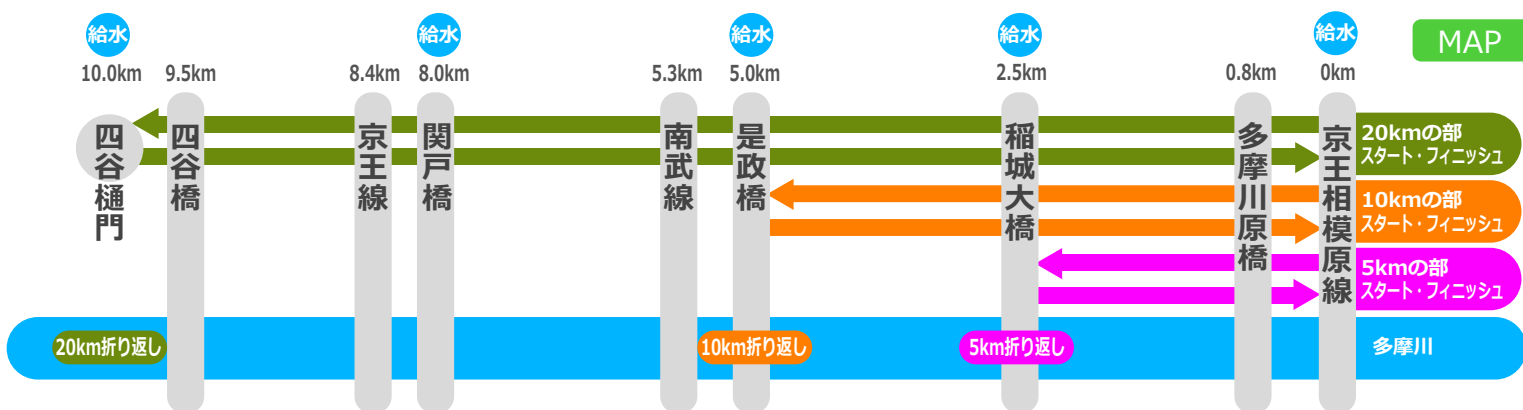

こりや多摩ラン 20km 10km 5km

11月
7日

in 11月
ATHMICO
supported by

開催会場 東京都調布市武蔵野の路、東京都府中市多摩川かぜのみち

大会名 こりや多摩ラン20km10km5km in 11月

開催日 2021年11月7日(日) 雨天決行

受付場所 東京都調布市多摩川
京王相模原線多摩川河川橋下

受付時間 AM 7:40~8:40

スタート 20kmの部 AM 9:00
10kmの部 AM 9:10
5kmの部 AM 9:20
※1人毎にウェーブスタート

開催コース 京王相模原線多摩川河川橋下 をスタート
20kmの部 四谷橋先排水樋門 で折り返し
10kmの部 是政橋 で折り返し
5kmの部 稲城大橋 手前で折り返し
京王相模原線多摩川河川橋下 でフィニッシュ

サービス ドリンク、塩分補給等

制限時間 20kmの部 180分
10kmの部 90分
5kmの部 45分

参加資格 20kmの部及び10kmの部 中学生以上の男女
5kmの部 小学生以上の男女

参加定員 300人

参加料 2,420円 小学生に限り1,100円

計測 フィニッシュ地点において順位及びタイムを計測し、全員へWEB記録証を提供します
共にWEBリザルトリストも即時提供します

表彰 各部 男女1位、2位、3位

アクセス 京王相模原線京王多摩川駅より徒歩3分
JR南武線矢野口駅より徒歩18分
京王多摩川駅周辺にコインパーキング多数あり